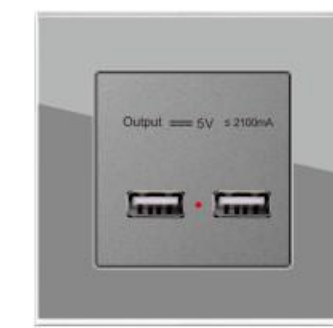

LL-82BL-0052
二位USB插座
Double USB socket
¥:245.00